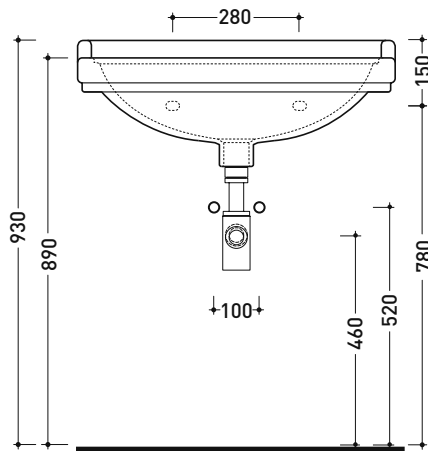

6006 Efi 70

Lavabo monoforo cm 70 sospeso

• con troppopieno • predisposto tre fori rubinetto

Complementi: **Rubinetto lavabo linea EVERGREEN**
Accessori linea EVERGREEN

Accessori tecnici: **Sifone cromo (SIFL/CR) - Sifone oro (SIFDR)**
Piletta Stop & Go (PLSG)
Piletta Stop & Go in ceramica (PLCE)
Set 2 pezzi rubinetto filtro cromo (RF026)
Kit fissaggio parete (9002)

Dim. Imballo

Peso 23 kg

Pz. Pallet n° 20

CE UNI EN 14688 - CL20 Dop-No14688

vista zenitale / zenital view

vista frontale / frontal view

sezione longitudinale / section