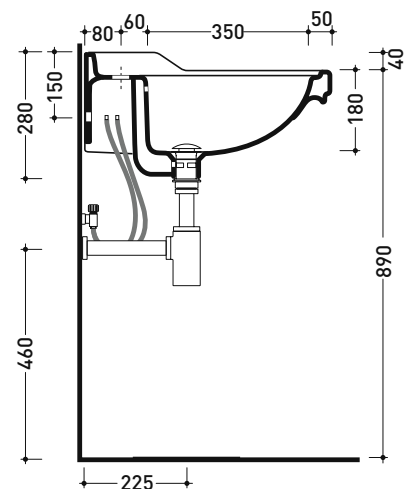

6006 Efi 70

Lavabo monoforo cm 70 sospeso

• con troppopieno • predisposto tre fori rubinetto

Complementi: **Rubinetto lavabo linea EVERGREEN**
Accessori linea EVERGREEN

Accessori tecnici: **Sifone cromo (SIFL/CR) - Sifone oro (SIFDR)**
Piletta Stop & Go (PLSG)
Piletta Stop & Go in ceramica (PLCE)
Set 2 pezzi rubinetto filtro cromo (RF026)
Kit fissaggio parete (9002)

Dim. Imballo

Peso 23 kg

Pz. Pallet n° 20

CE UNI EN 14688 - CL20 Dop-No14688

vista zenitale / zenital view

vista frontale / frontal view

sezione longitudinale / section