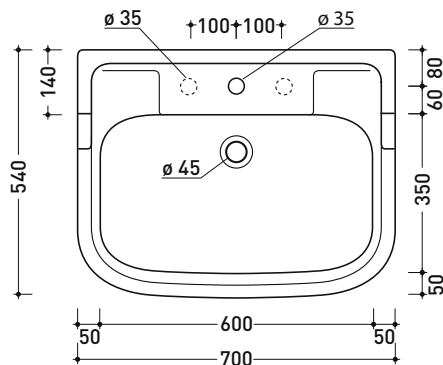

6006 Efi 70

Lavabo monoforo cm 70 sospeso

• con troppopieno • predisposto tre fori rubinetto

Complementi: **Rubinetto lavabo linea EVERGREEN**
Accessori linea EVERGREEN

Accessori tecnici: **Sifone cromo (SIFL/CR) - Sifone oro (SIFDR)**
Piletta Stop & Go (PLSG)
Piletta Stop & Go in ceramica (PLCE)
Set 2 pezzi rubinetto filtro cromo (RF026)
Kit fissaggio parete (9002)

Dim. Imballo

Peso 23 kg

Pz. Pallet n° 20

CE UNI EN 14688 - CL20 Dop-No14688

vista zenitale / zenital view

vista frontale / frontal view

sezione longitudinale / section